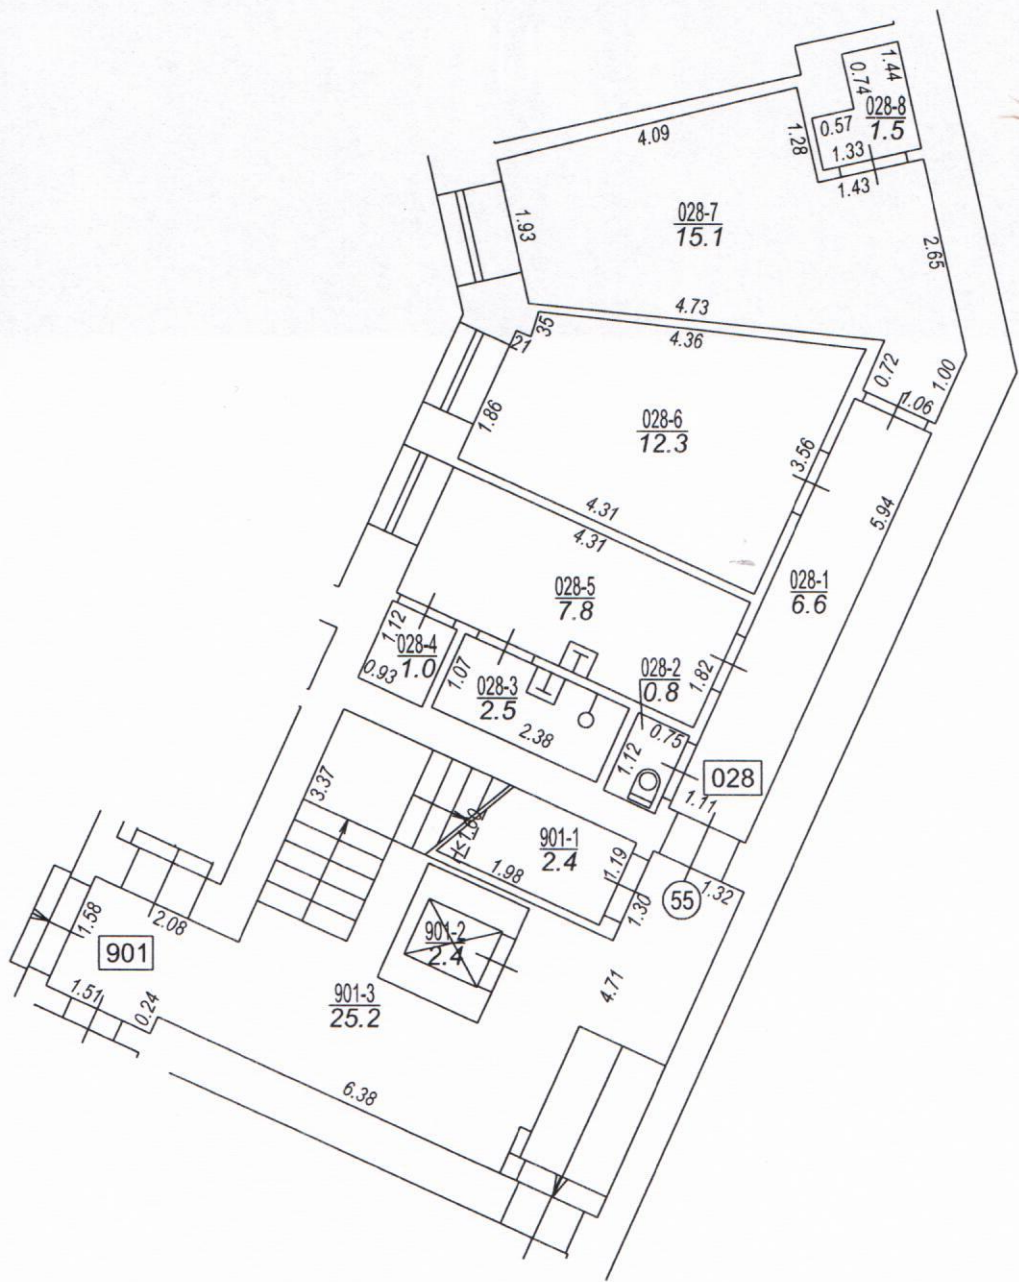

Lāčplēša iela

Terbatas iela

Būves punkta koordinātas
Latvijas koordinātu sistēmā LKS-92

Punkta nr	x	y
1	312444.01	507559.56

TELPU GRUPAS PLĀNS		
KADAŠTRA APZĪMĒJUMS	MĒROGS	LPP.
01000220060001028	1 : 100	4